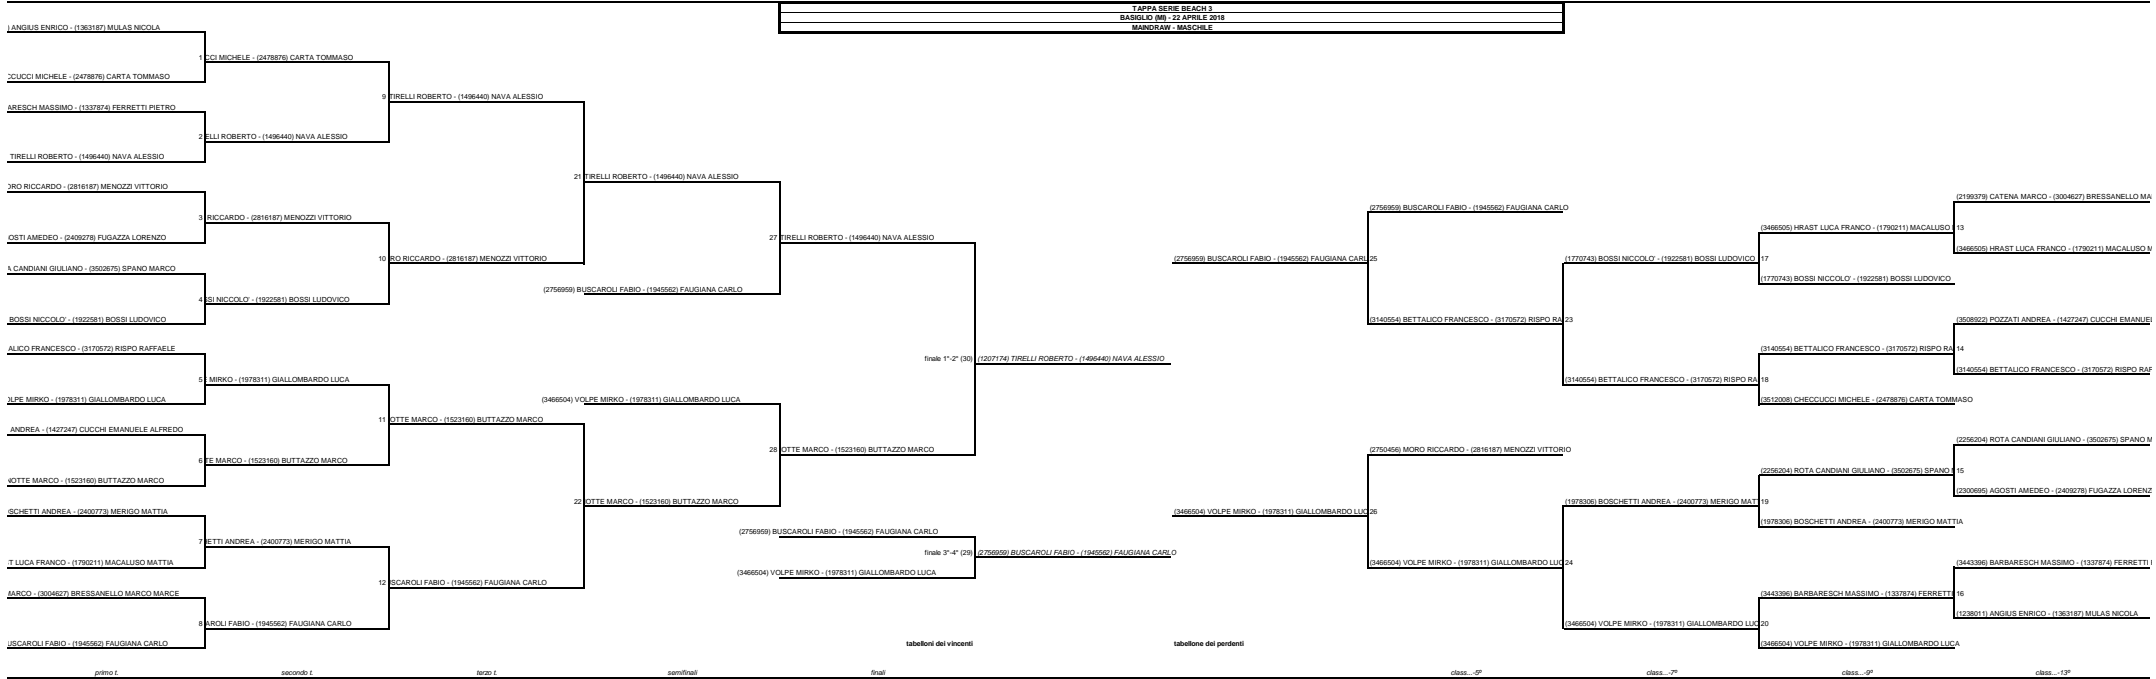

TAPPA SERIE BEACH 3
BASIGLIO (MI) - 22 APRILE 2018
MAINDRAW - MASCHILE

€ 0,00

	Coppia	Punti	Montepremi
1	(1207174) TIRELLI ROBERTO - (1496440) NAVA ALESSIO	6	0
2	(1946212) LANOTTE MARCO - (1523160) BUTTAZZO MARCO	4	0
3	(2756959) BUSCAROLI FABIO - (1945562) FAUGIANA CARLO	3	0
4	(3466504) VOLPE MIRKO - (1978311) GIALLOMBARDO LUCA	2	0
5	(3140554) BETTALICO FRANCESCO - (3170572) RISPO RAFFAELE	1	0
5	(2750456) MORO RICCARDO - (2816187) MENOZZI VITTORIO	1	0
7	(1770743) BOSSI NICCOLO' - (1922581) BOSSI LUDOVICO	1	0
7	(1978306) BOSCHETTI ANDREA - (2400773) MERIGO MATTIA	1	0
9	(3466505) HRAST LUCA FRANCO - (1790211) MACALUSO MATTIA	1	0
9	(3512008) CHECCUCCI MICHELE - (2478876) CARTA TOMMASO	1	0
9	(2256204) ROTA CANDIANI GIULIANO - (3502675) SPANO MARCO	1	0
9	(3443396) BARBARESCH MASSIMO - (1337874) FERRETTI PIETRO	1	0
13	(2199379) CATENA MARCO - (3004627) BRESSANELLO MARCO MARCE	1	0
13	(3508922) POZZATI ANDREA - (1427247) CUCCHI EMANUELE ALFREDO	1	0
13	(2300695) AGOSTI AMEDEO - (2409278) FUGAZZA LORENZO	1	0
13	(1238011) ANGIUS ENRICO - (1363187) MULAS NICOLA	1	0